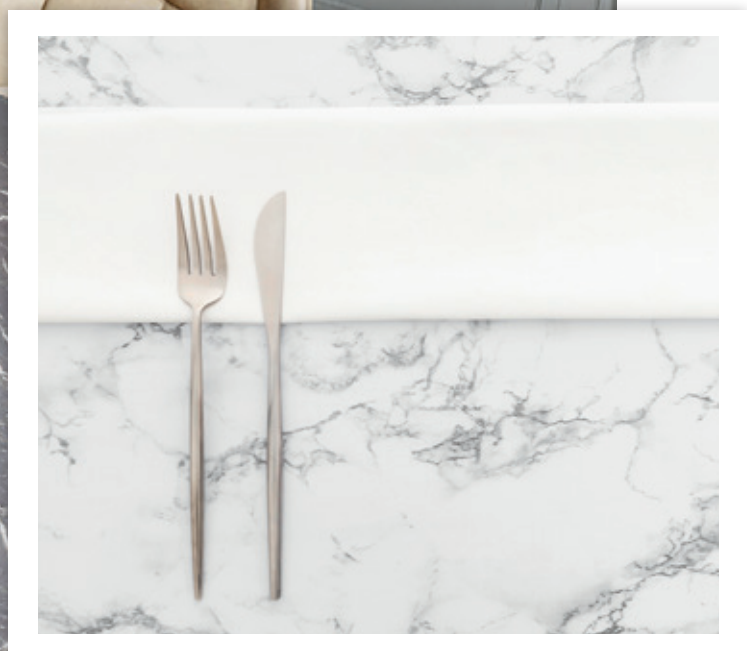

# EURO GLASS

TOVAGLIATO CRISTAL

.....

SCARICA IL  
TUO LISTINO

EUROGLASS è un tovagliato Crystal pensato per rispondere a ogni esigenza d'uso. Ideale per eventi, ricorrenze e utilizzi stagionali, si distingue per la praticità e la facilità di manutenzione. Idrorepellente e resistente, è perfetto come tovaglia protettiva per la tavola, sia in ambienti interni che esterni, garantendo funzionalità e ordine senza rinunciare all'estetica.