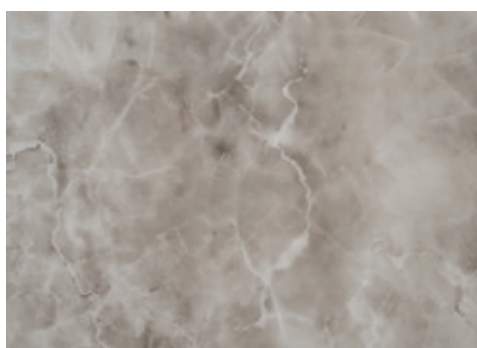

cod. **V02/2701-1**
Marmo Grigio