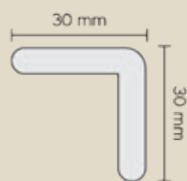

h 230 cm - 95 mm

: pz 24 = 55,20 ml

**Z04/00FP60**

**Cornice**

**UP100**

h 200 cm - 102 mm

: pz 19 = 28 ml

**Z04/0UP100**

**Battiscopa**

**SK70** - N° 6671

h 200 cm - 70 mm

: pz 28 = 56 ml

**Z04/00SK70**

**Battiscopa**

**SK100** - N° 6672

h 200 cm - 100 mm

: pz 12 = 24 ml

**Z04/0SK100**

**Battiscopa**

**SK140** - N° 6673

h 200 cm - 140 mm

: pz 10 = 20 ml

**Z04/0SK140**

**Coprimarmo**

**L95** - N° 10946

h 200 cm - 95 mm

: pz 10 = 20 ml

**Z04/00L95**

**Angolare**

**WP30 - N° 8772**

h 200 cm - 30x30 mm

 : pz 30 = 60 ml