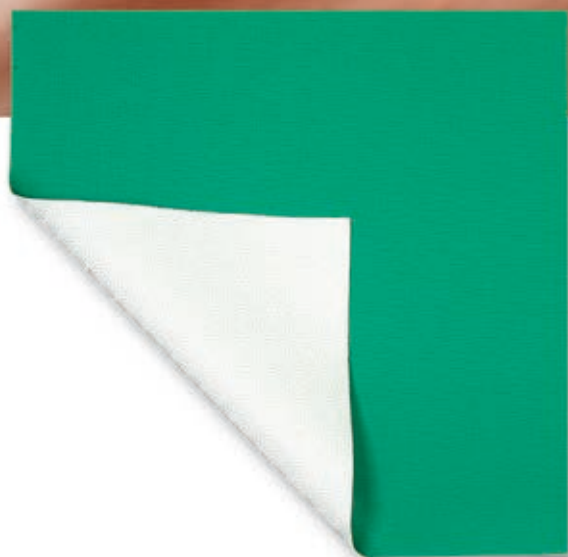

2018

TOVAGLIATI
Colibri

europarati

Cod. V02/MLT/BV
Colore: Bianco/Verde
Dimensione rotoli: ml. 20 x 1,40

COPRITAVOLA - LINEA CASA
MOLLETTONE COPRITAVOLO

LINEA CASA

il tovagliato

LINEA CASA
il tovagliato

espositori da 18 rotoli

europarati